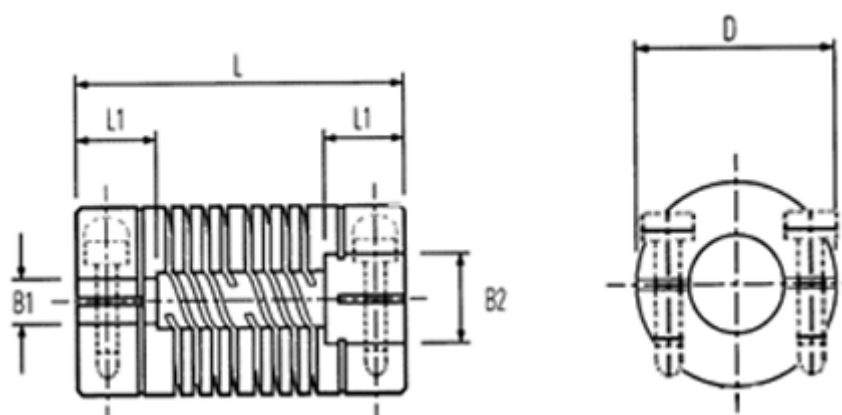

Varenummer: 339707570000
Beskrivelse: Multibeam 6 kobling 707.57.0000
Aluminium og Klemme (Clamp)

Mål

B2: Forboret	= 10.0	Pinolskrue	= M6
B2: Forboret	= 20.00	Spidsmoment NM	= 55.00
D	= 57.2		
L	= 130.0		
L1	= 32.0		
Maks. B1 & B2	= 30.00		
Max parallelforskydning	= 7		
Max vinkelforskydning	= 0.95		